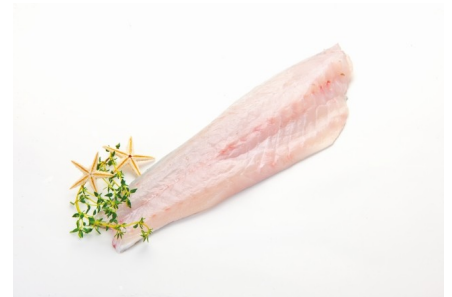

### MSC Kap-Seehecht Filet 170-220g m.H.PBO Karton= 5kg lose TK

#### Allgemeine Informationen:

<b>Artikelnummer:</b>	468390
<b>Informationsbereinsteller:</b>	Wedl Handels-GmbH. Fisch
<b>Kontaktadresse:</b>	Wedl Handels-GmbH 6068 Mils Leopold-Wedl-Strasse 1
<b>Marke:</b>	WEDL
<b>Regulierter Produktname:</b>	Kap-Seehecht Filet (Merluccius capensis/ paradoxus)
<b>Ursprung:</b>	NAMIBIA
<b>Produktions-Methode:</b>	Gefangen auf See
<b>Fanggeräte-Kategorie:</b>	Grundschieppnetze (ohne nähere Angaben)
<b>Fanggebiet:</b>	Atlantik, Südost